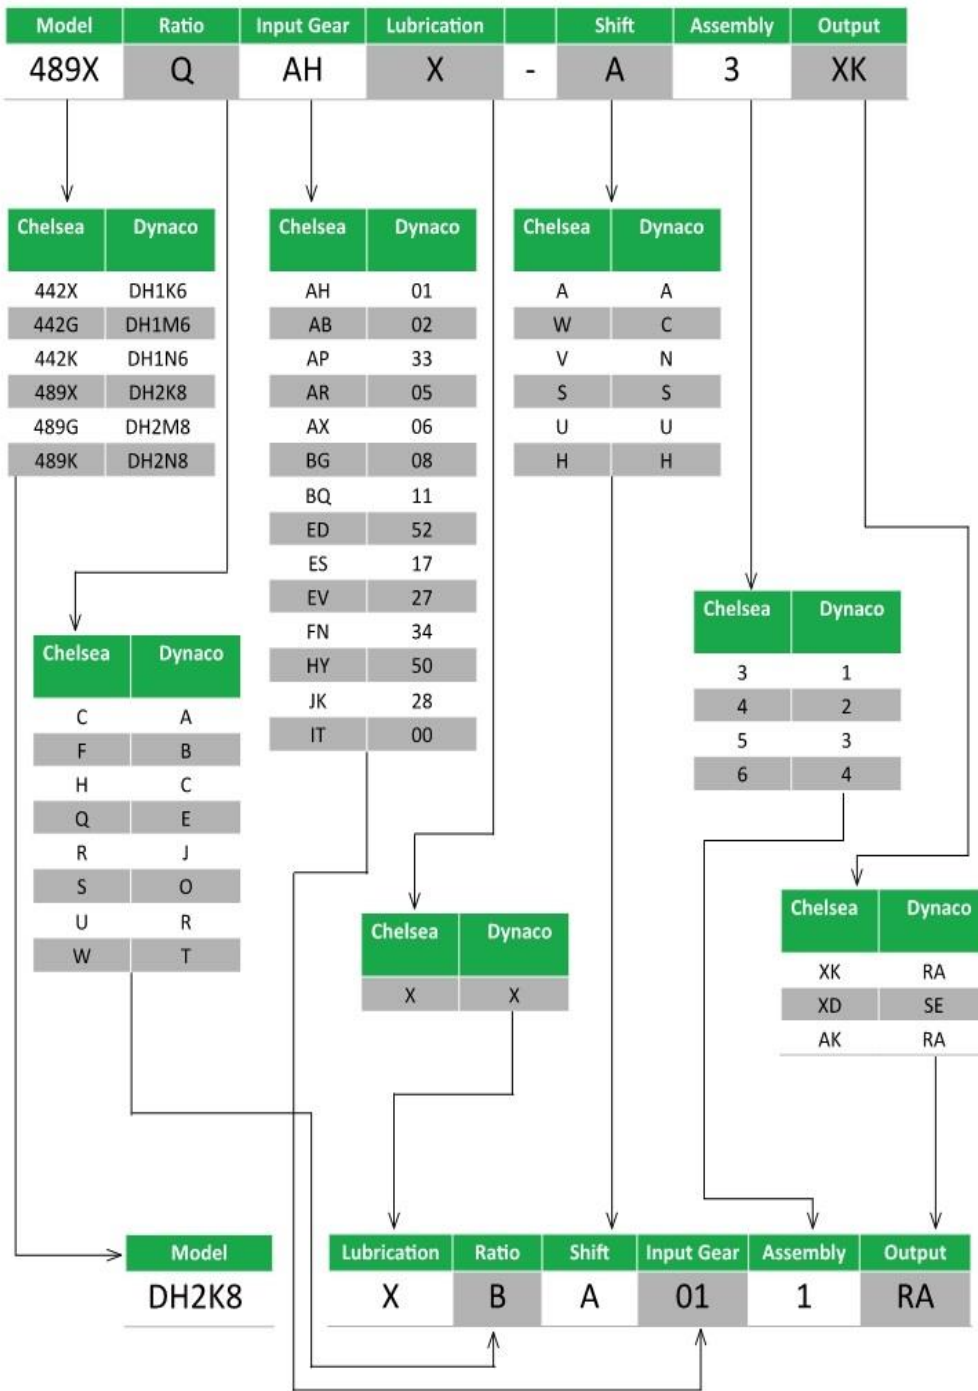

FEATURES

SPECIFICATIONS

Ratio	A	B	C	E	J	O	R	S	T
Torque Intermittent Service (Lb. ft)	250	250	250	225	225	200	200	190	175
Torque Intermittent Service (N.m)	339	339	339	305	305	271	264	251	238
Power @ 500 RPM (HP)	24	24	24	22	22	19	19	18	17
Power @ 1,000 RPM (HP)	49	49	49	44	44	39	39	37	34
Power @ 500 RPM (KW)	18	18	18	16	16	14	14	14	12
Power @ 1,000 RPM (KW)	36	36	36	32	32	28	28	28	25

CHELSEA® TO DYNACO HYDRAULIC INTERCHANGE

PTO CROSS REFERENCE LIST-CHELSEA

Chelsea No.		Dynaco No.
442GFAHX-A3XD		DH1M6XBA011SE
442GFAHX-A3XK		DH1M6XBA011RA
442GFAHX-U3XD		DH1M6XBU011SE
442GFAHX-U3XK		DH1M6XBU011RA
442GFAHX-V3XD		DH1M6XBN011SE
442GFAHX-V3XK		DH1M6XBN011RA
442GFAHX-W3XD		DH1M6XBC011SE
442GFAHX-W3XK		DH1M6XBC011RA
442GLAHX-A3XD		DH1M6XCA011SE

Chelsea No.		Dynaco No.
442XSBGX-A3XK		DH1K6XOA081RA
442XSBGX-A5XD		DH1K6XOA083SE
442XSBGX-A5XK		DH1K6XOA083RA
442XSBGX-U5XD		DH1K6XOU083SE
442XSBGX-U5XK		DH1K6XOU083RA
442XSBGX-V3XD		DH1K6XON081SE
442XSBGX-V5XD		DH1K6XON083SE
442XSBGX-V5XK		DH1K6XON083RA
442XSBGX-W3XD		DH1K6XOC081SE