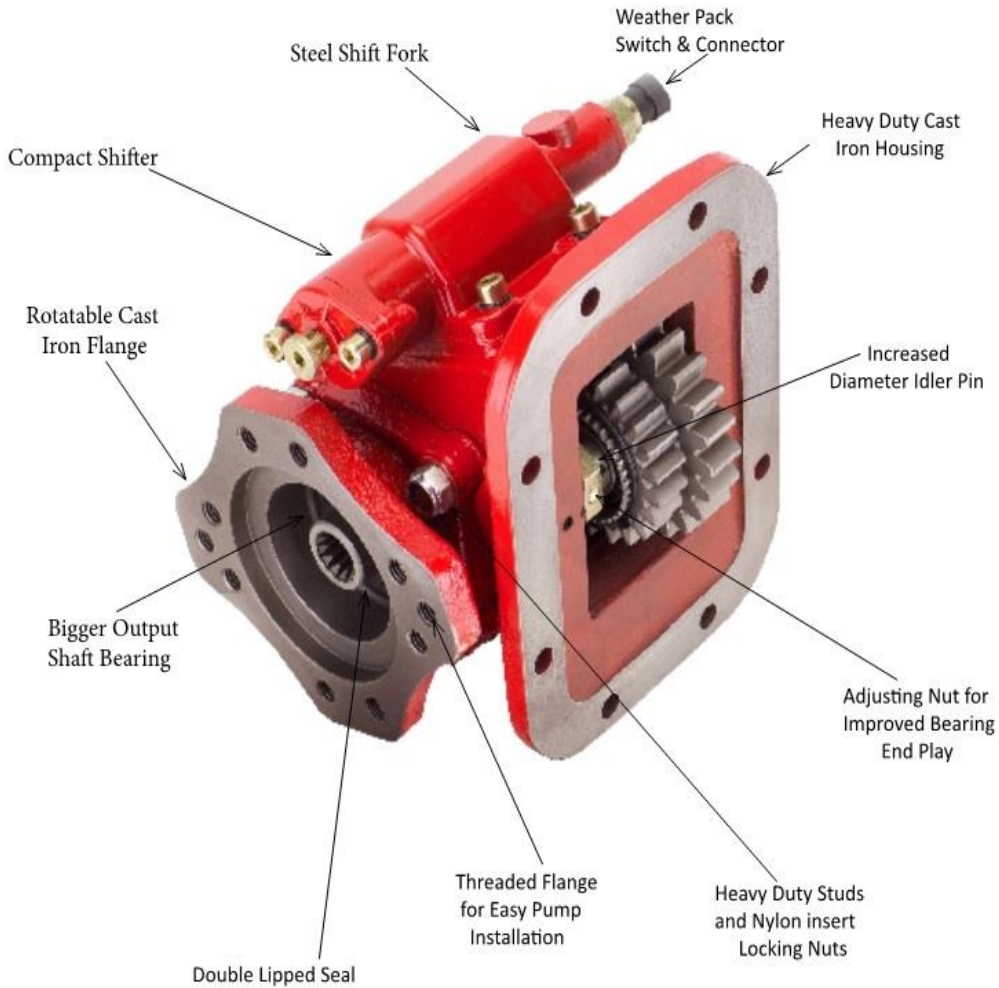

FEATURES

SPECIFICATIONS

Ratio	A	B	C	E	J	O	R	S	T
Torque Intermittent Service (Lb. ft)	250	250	250	225	225	200	200	190	175
Torque Intermittent Service (N.m)	339	339	339	305	305	271	264	251	238
Power @ 500 RPM (HP)	24	24	24	22	22	19	19	18	17
Power @ 1,000 RPM (HP)	49	49	49	44	44	39	39	37	34
Power @ 500 RPM (KW)	18	18	18	16	16	14	14	14	12
Power @ 1,000 RPM (KW)	36	36	36	32	32	28	28	28	25